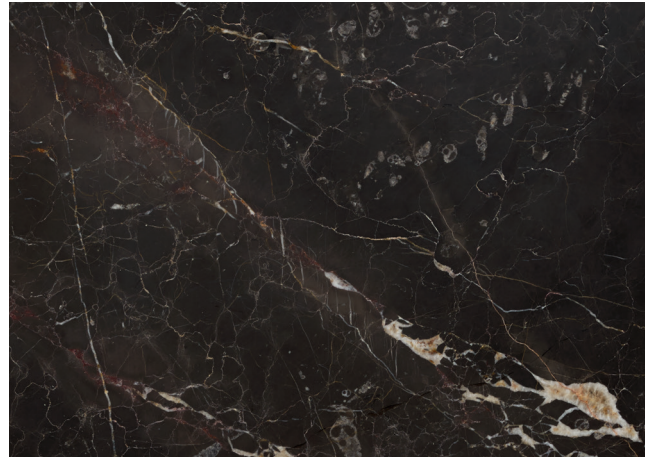

.99WO NUSSBAUM MIT SPLINTANTEIL, GEÖLT /
.99wo Nutwood with sapwood inclusions, oiled

.131WO EICHE TOBACCO, GEÖLT /
.131wo Oak tobacco, oiled

QUARZSTEIN / *Quartz Stone*

QUARZSTEIN WEISS /
Quartz Stone white

FENIX®

.109 FENIX® BLACK

GLAS / Glass

.31 GLAS TRANSPARENT /
.31 Glass transparent

.35 GLAS SCHWARZ /
.35 Glass black

.37 GLAS SCHWARZ GETÖNT /
.37 Glass black-hued

.38 GLAS BRAUN GETÖNT /
.38 Glass brown-hued

NATURSTEIN / *Natural Stone*

.115 NERO MARQUINA /
.115 *Nero Marquina*

.116 NOIR SAINT LAURENT /
.116 *Noir Saint Laurent*

.134 DOVER WHITE /
.134 *Dover White*

LEICHTBETON / *Lightweight concrete*

.123 OPTIK KUPFER /
.123 *Copper look alike finish*